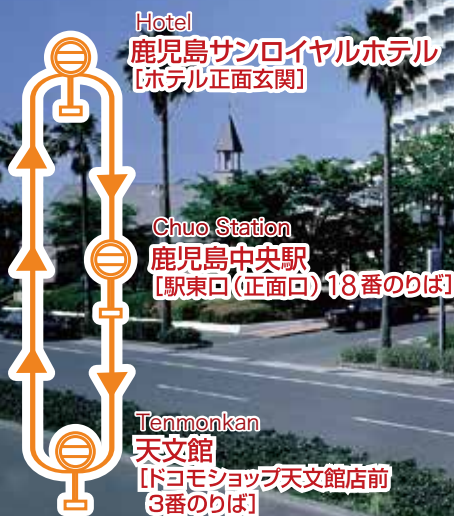

# 無料シャトルバス

宴会、婚礼、レストラン、宿泊等、鹿児島サンロイヤルホテルをご利用の方はどなたでもご利用いただけます。

## バス停変更のお知らせ

7月21日(日)

「おぎおんさあ」開催に伴う交通規制により、下記時刻表の赤文字の時刻のバスの天文館のバス停が変更(臨時バス停)になります。

Bus Stop [バス停]

## Shuttle Bus Time Table [シャトルバス時刻表]

バスの行先表示

Hotel ホテル 発	Chuo Station 鹿児島中央駅 発	Tenmonkan 天文館 着
8:30	8:42	8:47
9:20	9:32	9:37
10:10	10:22	10:27
11:10	11:22	<b>11:27</b>
14:10	14:22	—
15:00	15:12	—
15:50	16:02	—
16:40	16:52	—
17:30	17:42	17:47
18:50	19:02	19:07
19:40	19:52	19:57
20:30	20:42	20:47
21:20	21:32	21:37

Chuo Station 鹿児島中央駅 発	Tenmonkan 天文館 発	Hotel ホテル 着
13:45	—	13:59
14:22	—	14:36
15:12	—	15:26
16:02	—	16:16
16:52	—	17:06
17:42	17:47	18:05
19:02	19:07	19:25
19:52	19:57	20:15
20:42	20:47	21:05
21:32	21:37	21:55