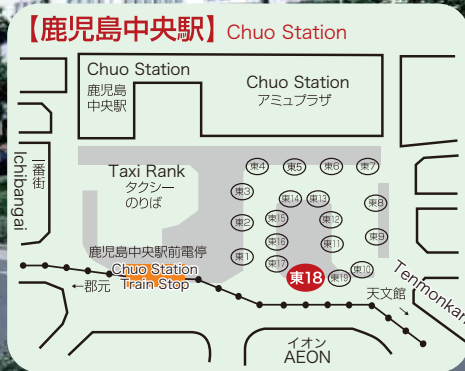

# 無料シャトルバス

宴会、婚礼、レストラン、宿泊等、鹿児島サンロイヤルホテルをご利用の方はどなたでもご利用いただけます。

## バス停変更のお知らせ

7月21日(日)

「おぎおんさあ」開催に伴う交通規制により、下記時刻表の赤文字の時刻のバスの天文館のバス停が変更(臨時バス停)になります。

Bus Stop [バス停]

## Shuttle Bus Time Table [シャトルバス時刻表]

バスの行先表示

Hotel ホテル 発	Chuo Station 鹿児島中央駅 発	Tenmonkan 天文館 着
8:30	8:42	8:47
9:20	9:32	9:37
10:10	10:22	10:27
11:10	11:22	<b>11:27</b>
14:10	14:22	—
15:00	15:12	—
15:50	16:02	—
16:40	16:52	—
17:30	17:42	17:47
18:50	19:02	19:07
19:40	19:52	19:57
20:30	20:42	20:47
21:20	21:32	21:37